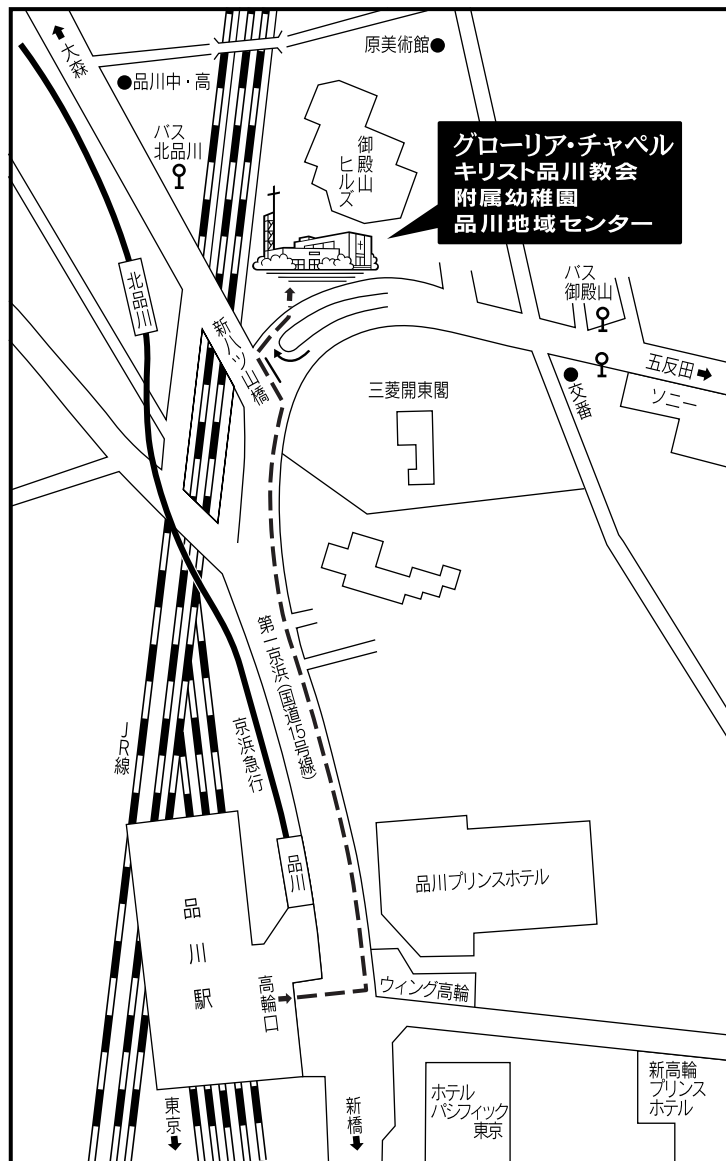

キリスト品川教会

- アクセスのご案内 -

電車でおこしの場合は、JR品川駅から徒歩8分、高輪口（西口）を出て、まず第1京浜国道を横断してから、点線のようにお進みください。また京浜急行北品川駅からは徒歩3分です。

バスのご利用は、都バス(品川駅～五反田駅)御殿山から徒歩2分。東急バス(品川駅～池上駅)北品川から徒歩2分です。

タクシーをご利用の場合は、JR品川駅から1メートル程で来られます。御殿山ヒルズ ホテル・ラフォーレ東京に着けてください。隣が品川教会です。